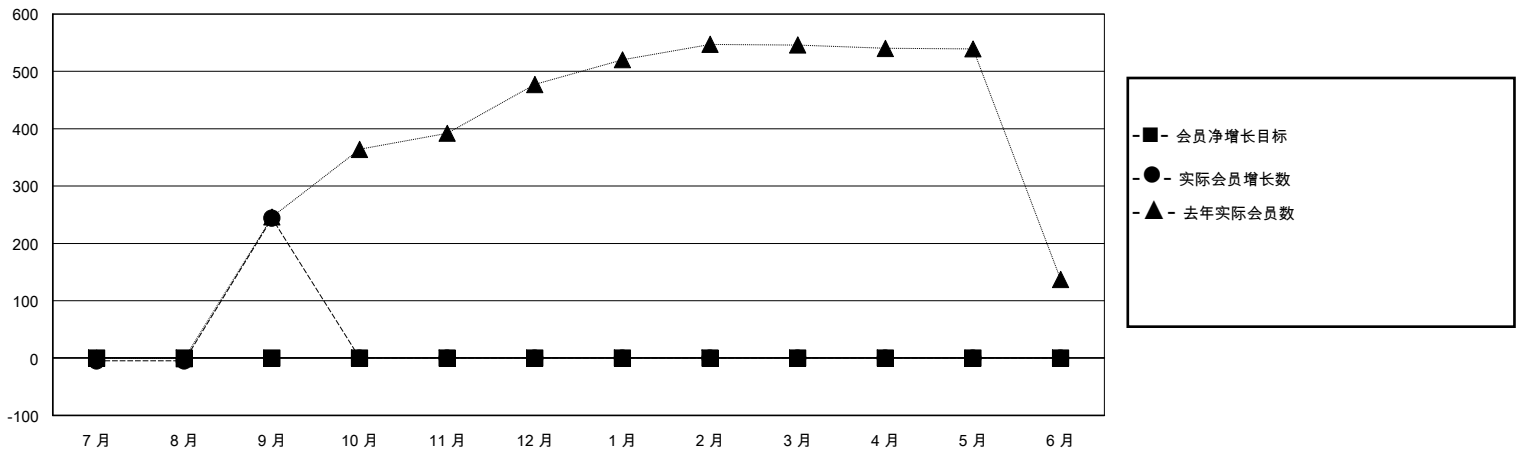

# MONTHLY MEMBERSHIP PROGRESS REPORT

District 382

Results as of: 9/30/2023

GMT:

地点 CHINA

GMT宪章区

分会			
成果 2023-2024			
季	新分会目标	新会	会员流失的分会
7月/8月/9月	0	0	0
10月/11月/12月	0	0	0
1月/2月/3月	0	0	0
4月/5月/6月	0	0	0

位会员@每位须缴			
成果 2023-2024			
季	会员净增长目标	实际会员增长数	实际退会会员 (包括转会)
7月/8月/9月	0	291	25
10月/11月/12月	0	0	0
1月/2月/3月	0	0	0
4月/5月/6月	0	0	0

目标与实际新会累积

目标和实际会员累积

已取消的分会: 0	69 CLUBS OF 91 增添1位或以上的新会员	性别分布	
放弃的会员		男	1,372 (62.31%)
过世 0	<a href="#">点击这里取得累计会员数据</a>	女	830 (37.69%)
分会已取消 0		总计家庭单位会员数	173
其他 25		支付减半会费的家庭会员	90
总计 25			