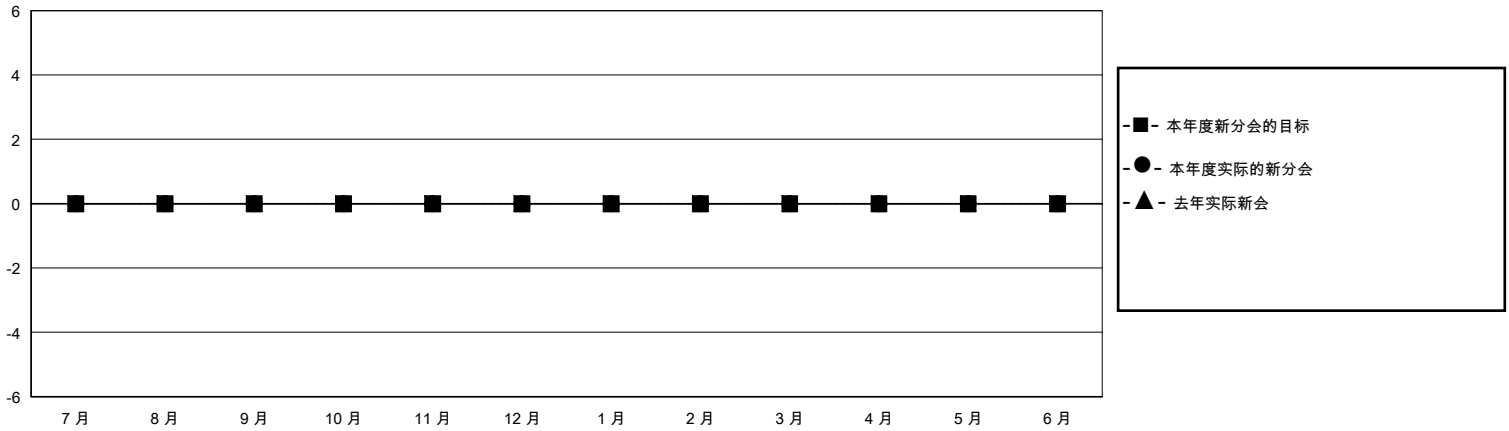

# MONTHLY MEMBERSHIP PROGRESS REPORT

District 382

Results as of: 9/30/2023

GMT:

地点 CHINA

GMT宪章区

分会			
成果 2023-2024			
季	新分会目标	新会	会员流失的分会
7月/8月/9月	0	0	0
10月/11月/12月	0	0	0
1月/2月/3月	0	0	0
4月/5月/6月	0	0	0

位会员@每位须缴			
成果 2023-2024			
季	会员净增长目标	实际会员增长数	实际退会会员 (包括转会)
7月/8月/9月	0	291	25
10月/11月/12月	0	0	0
1月/2月/3月	0	0	0
4月/5月/6月	0	0	0

目标与实际新会累积

目标和实际会员累积

已取消的分会: 0	69 CLUBS OF 91 增添1位或以上的新会员	性别分布	
放弃的会员		男	1,372 (62.31%)
过世 0	<a href="#">点击这里取得累计会员数据</a>	女	830 (37.69%)
分会已取消 0		总计家庭单位会员数	173
其他 25		支付减半会费的家庭会员	90
总计 25			